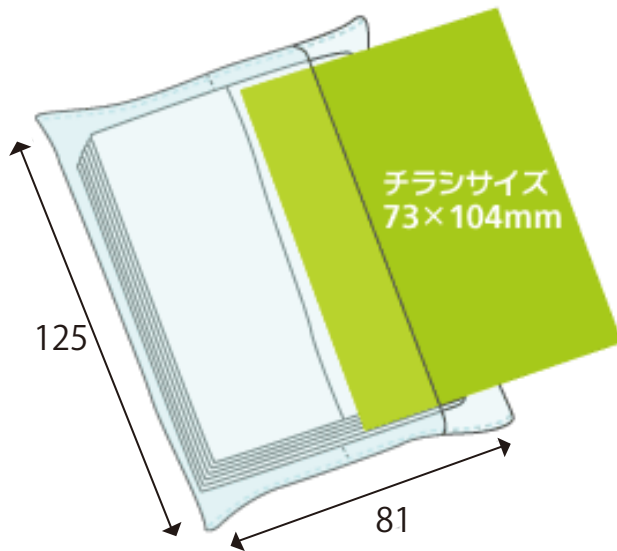

### 通常の場合 (500個以下)

チラシ コート70kg  
片面カラー  
6W (6枚入り)

チラシサイズ: 73 × 104 mm

### 通常の場合 (500個以上)

チラシ コート70kg  
片面カラー  
6W (6枚入り)

ラベルサイズ: 73 × 104 mm