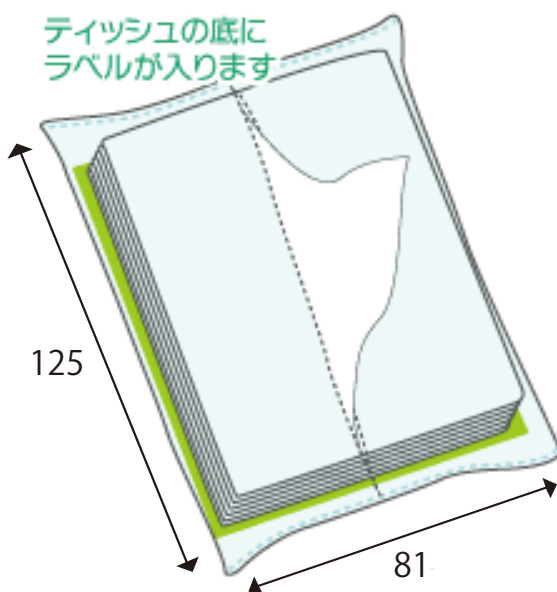

### 通常の場合 (500個以下)

チラシ コート70kg  
片面カラー  
6W (6枚入り)

チラシサイズ: 73 × 104 mm

### 通常の場合 (500個以上)

チラシ コート70kg  
片面カラー  
6W (6枚入り)

ラベルサイズ: 73 × 104 mm