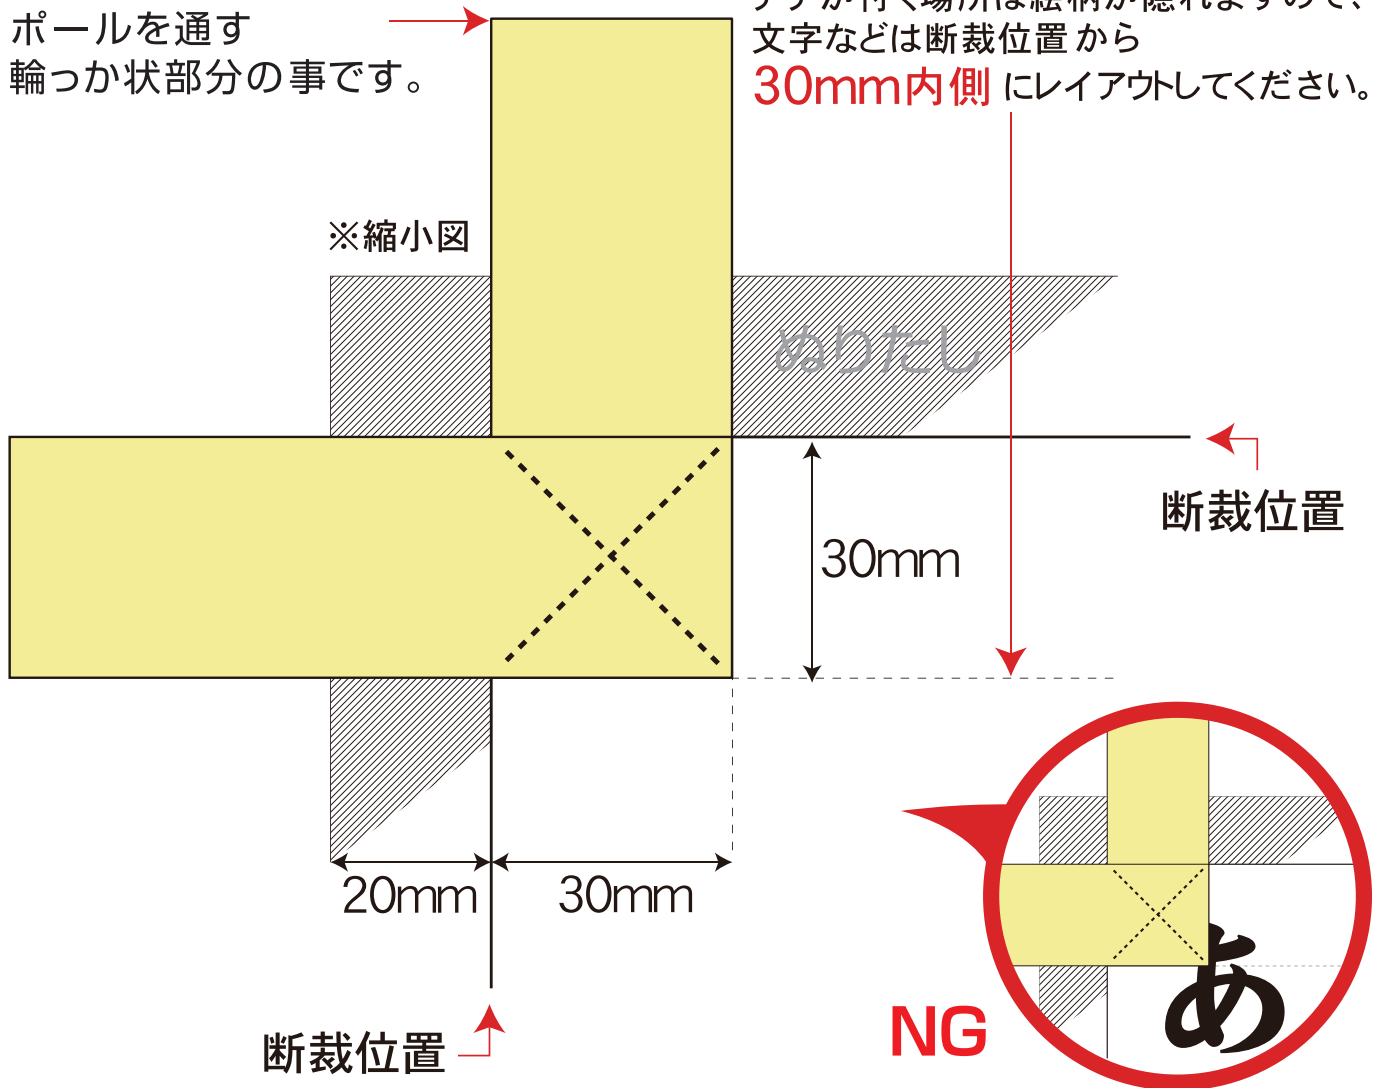

塗りたしとチチ 位置について 必ずご確認ください!

※デザインが隠れてしまったり、切れてしまわない為にも、必ずデータをご確認ください。

⚠ チチとは

のぼりを立てる為、ポールを通す輪っか状部分の事です。

チチが付く場所は絵柄が隠れますので、文字などは断裁位置から**30mm内側**にレイアウトしてください。

仕上がり サイズ 600mm×1800mm

データ作成サイズ 640mm×1840mm

の場合