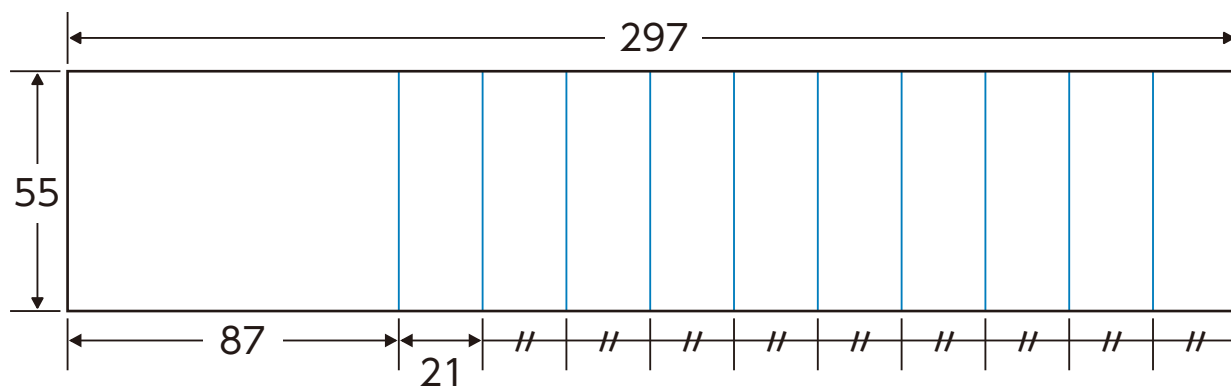

11枚綴り

用紙

コート・マット・上質

厚さ

90 kg・110 kg

色数

片面1色・両面1色・片面カラー・両面カラー
(1色の場合の色は 青・赤・黒のどれか)

注文単位